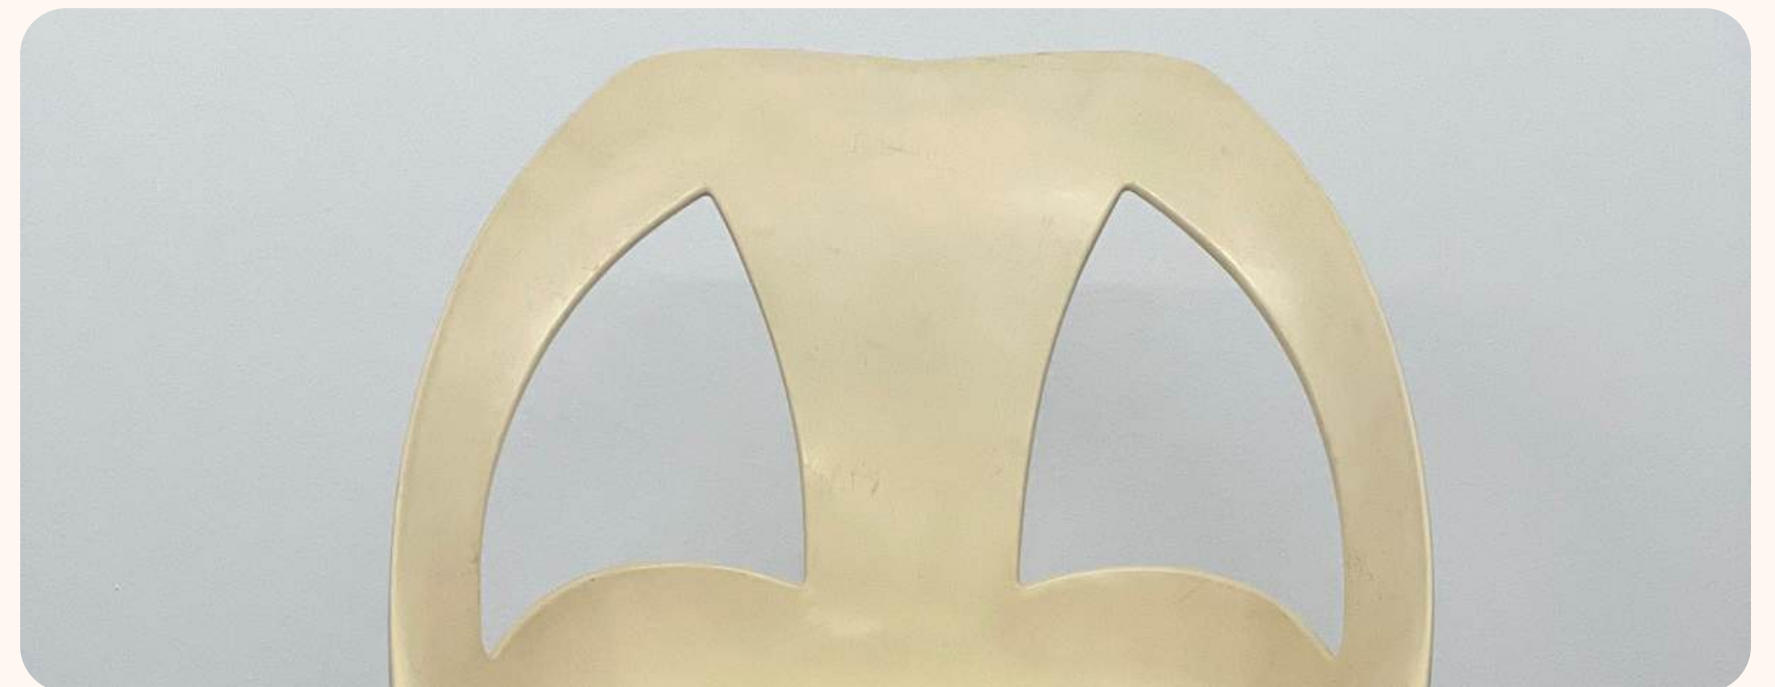

Silla Space Age

Francia, 1970s

- **Material:** Plástico
- **Estado:** Bueno
- **Unidades:** 1
- **Precio:** 80€ + IVA (sesión)